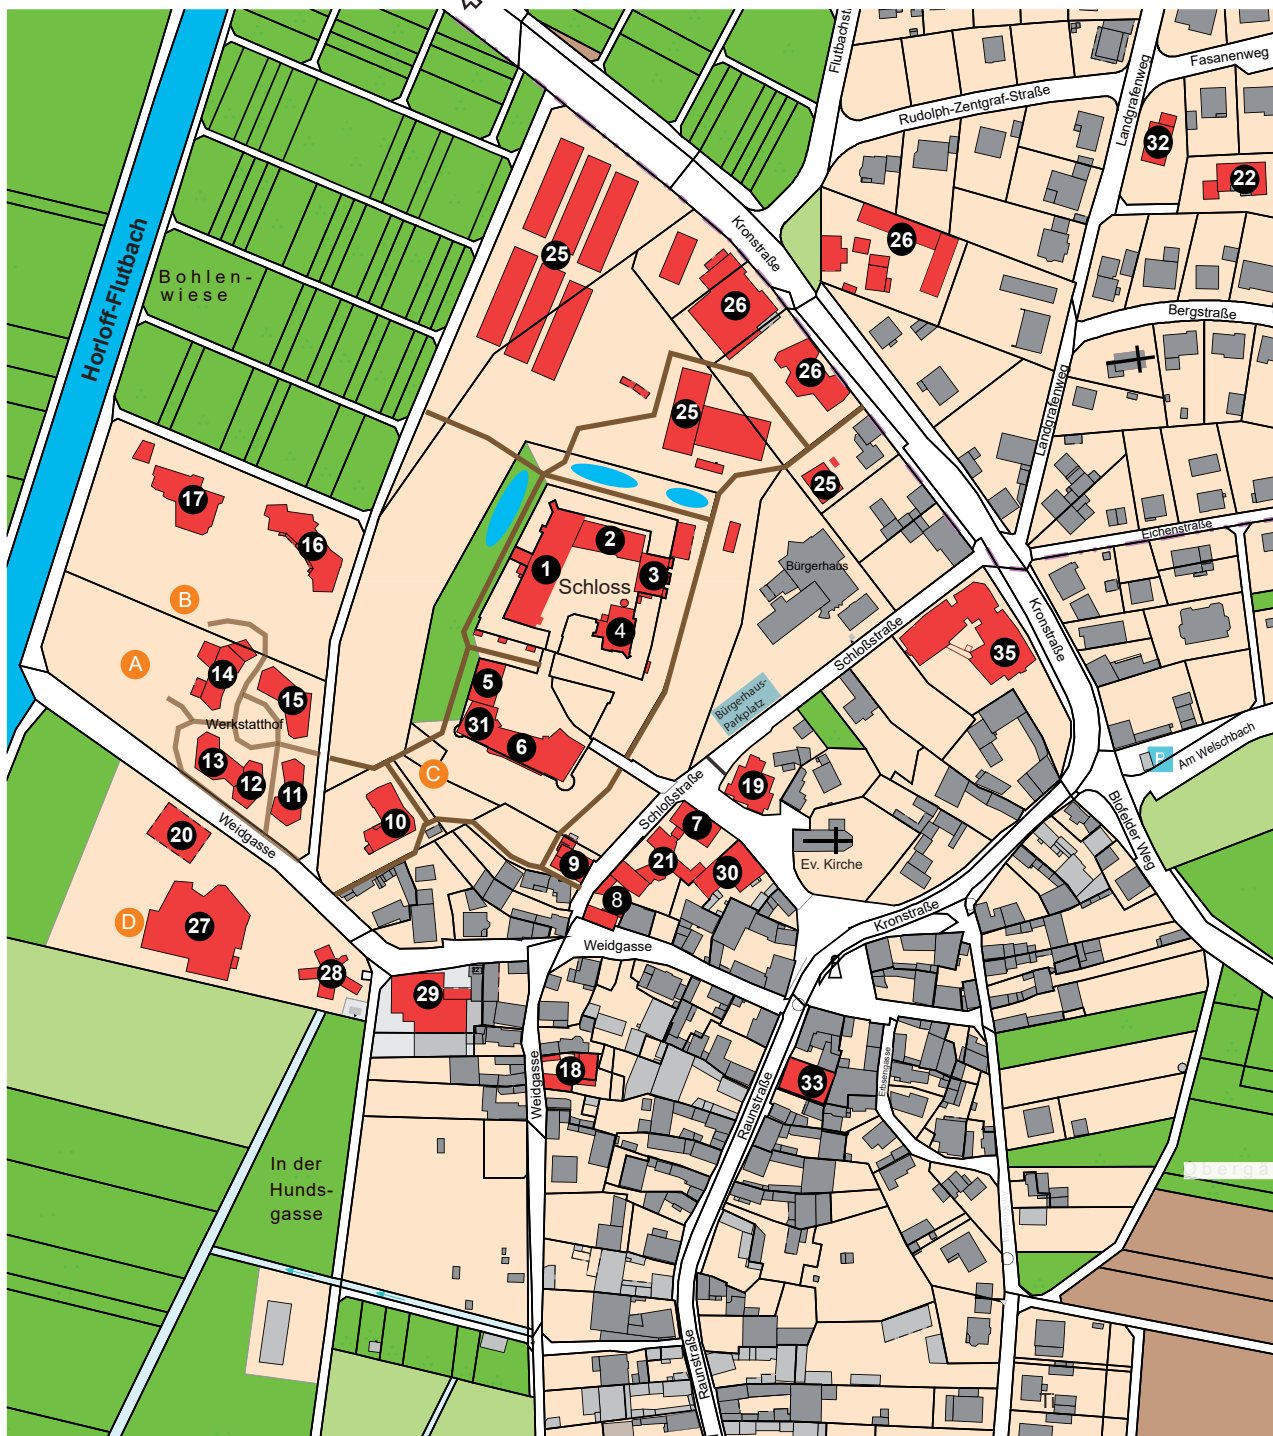

Lageplan der Lebensgemeinschaft Bingenheim

nach Gettenau/Echzell

nach Florstadt/Reichelsheim

34 zum Hinkelhaus
ca. 100 Meter

24 zum Quellenhof
ca. 900 Meter

- | | | |
|---|-------------------------------------|---|
| 1 Langbau/Arztpraxis | 15 Weberei | 29 Schreinerei |
| 2 EG: Christopherus-Saal
OG: Weißer Saal | 16 Eschenhaus | 30 Franziskushaus |
| 3 Haus Tobias | 17 Ahornhaus | 31 Seminarraum, Kopierer,
Bücher-Tauschbörse |
| 4 Turm | 18 Holderhof | 32 Tannenhaus |
| 5 Haus Martin | 19 Lindenhaus/Allerleirauh | 33 Hofladen |
| 6 Schule | 20 Holzlager | 34 Betreutes Wohnen
Hinkelhaus |
| 7 Haus Elisabeth | 21 Verwaltung/Anmeldung | 35 Asarjah-Hof |
| 8 Hofreite | 22 Rosenhaus | |
| 9 Georgshaus | 23 Haus Marjatta | |
| 10 Ulmenhaus | 24 Landwirtschaft
Quellenhofhaus | |
| 11 Kerzenwerkstatt | 25 Garten | A Hochseilgarten |
| 12 Küchenwerkstatt | 26 Saatgut | B Tiergestützte Therapie |
| 13 Bäckerei | 27 Sampo-Halle | C Spielplatz |
| 14 Töpferei | 28 Waldorfkindergarten | D Kletterwand |