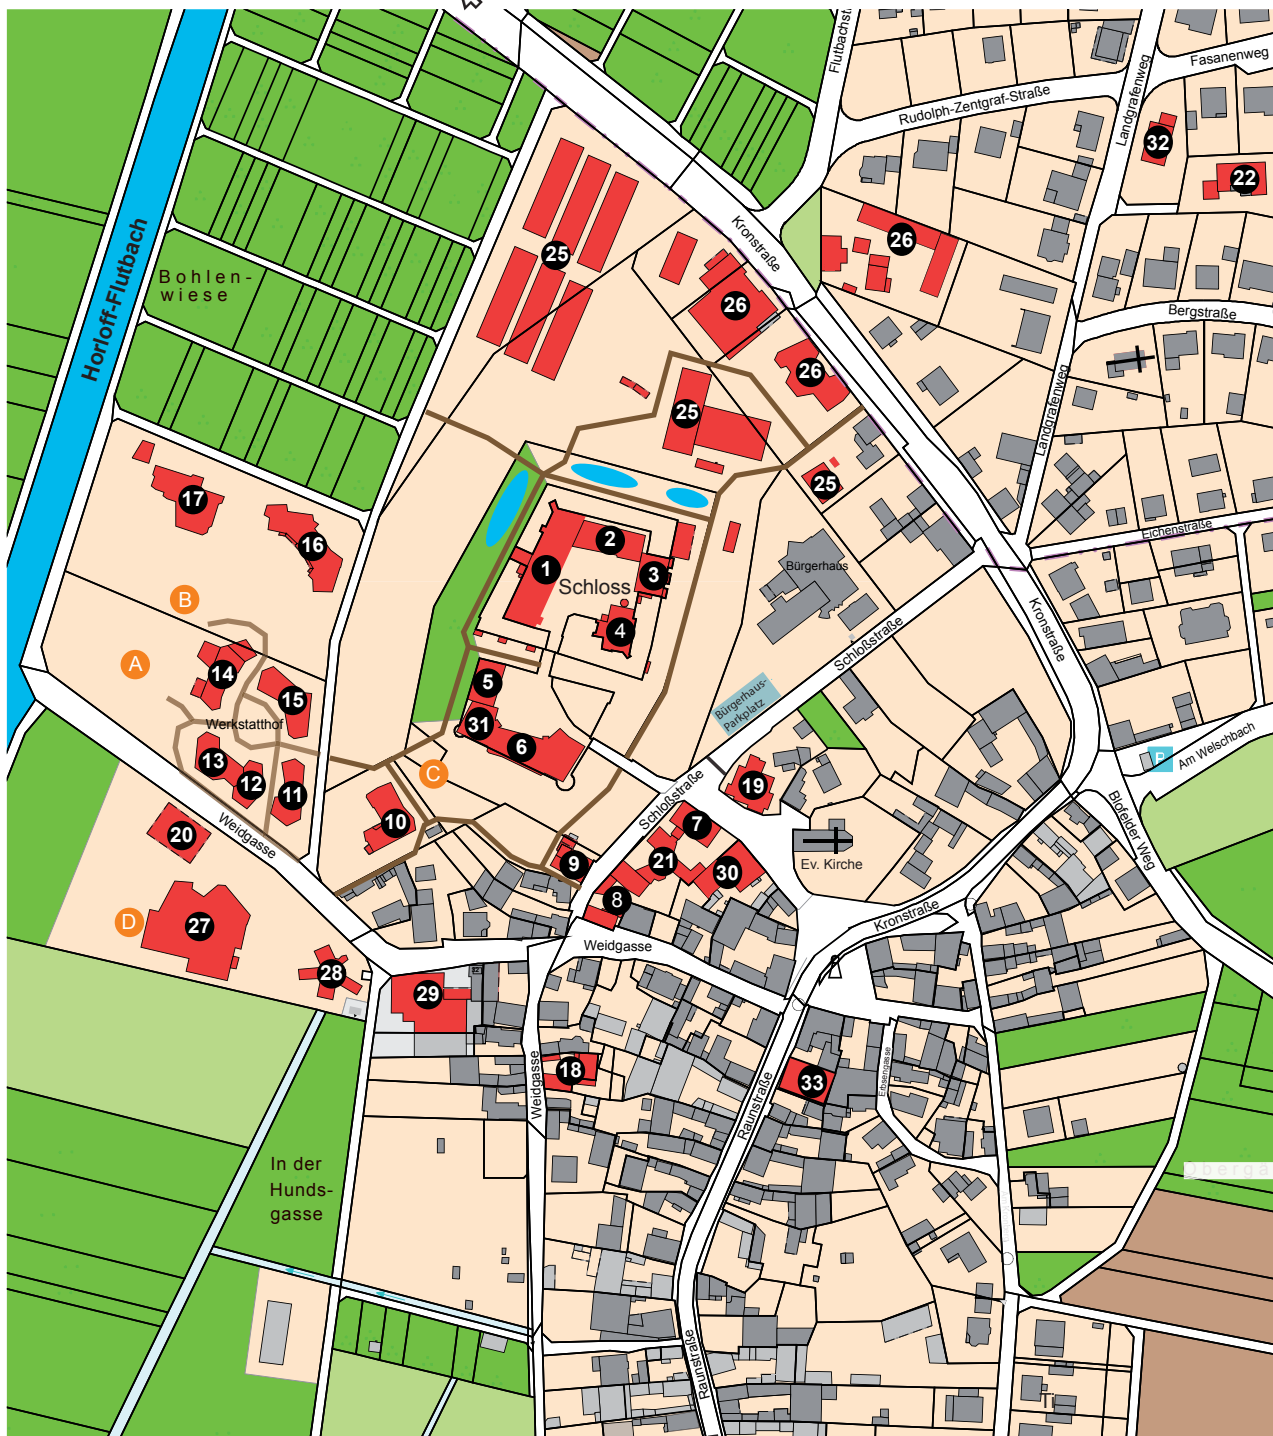

Lageplan der Lebensgemeinschaft Bingenheim

nach Gettenau/Echzell

nach Florstadt/Reichelsheim

34 zum Hinkelhaus
ca. 100 Meter

24 zum Quellenhof
ca. 900 Meter

- | | | |
|---------------------------------------------|-------------------------------------|------------------------------------------------|
| 1 Langbau/Arztpraxis | 15 Weberei | 29 Schreinerei |
| 2 EG: Christopherus-Saal
OG: Weißer Saal | 16 Eschenhaus | 30 Franziskushaus |
| 3 Haus Tobias | 17 Ahornhaus | 31 Seminarraum, Kopierer
Bücher-Tauschbörse |
| 4 Turm | 18 Holderhof | 32 Tannenhaus |
| 5 Haus Martin | 19 Lindenhaus/Allerleirauh | 33 Hofladen |
| 6 Schule | 20 Holzlager | 34 Betreutes Wohnen
Hinkelhaus |
| 7 Haus Elisabeth | 21 Verwaltung/Anmeldung | |
| 8 Hofreite | 22 Rosenhaus | |
| 9 Georgshaus | 23 Haus Majatta | |
| 10 Ulmenhaus | 24 Landwirtschaft
Quellenhofhaus | |
| 11 Kerzenwerkstatt | 25 Garten | A Hochseilgarten |
| 12 Küchenwerkstatt | 26 Saatgut | B Tiergestützte Therapie |
| 13 Bäckerei | 27 Sampo-Halle | C Spielplatz |
| 14 Töpferei | 28 Waldorfkindergarten | D Kletterwand |